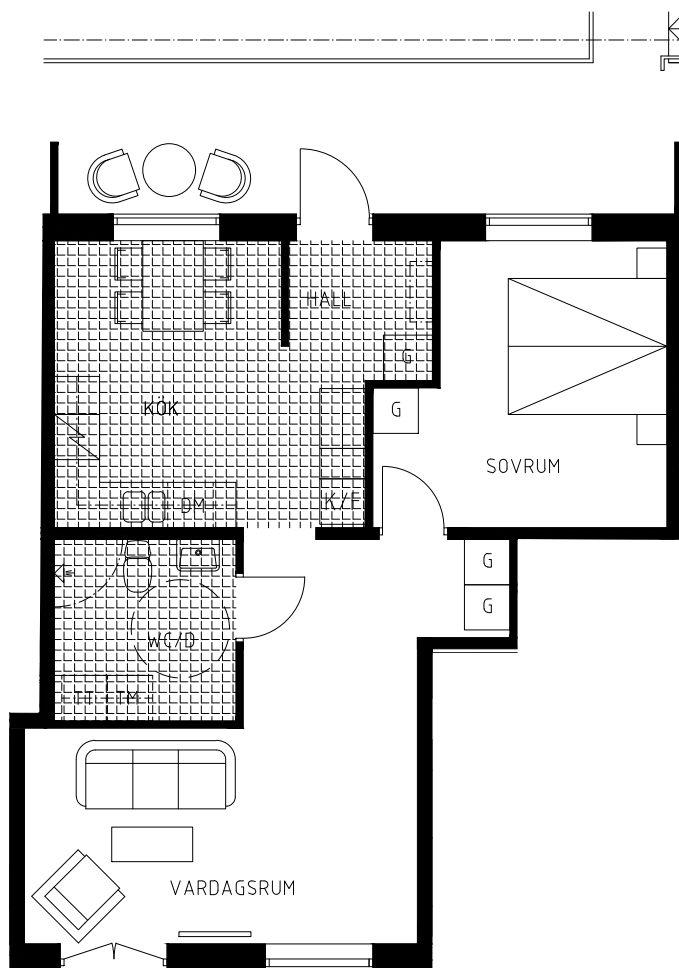

Kv. Laxen 22

Kasinogatan 6, Malmö

Lägenhet 10

2 ROK
ca 60 kvm

Beteckningar

| | |
|-----|-------------------|
| | Spis |
| | Kapphylla |
| K/F | Kyl/Frys |
| DM | Förb. diskmaskin |
| TM | Förb. tvättmaskin |
| TT | Förb. torktumlare |
| ST | Städkåp |
| G | Garderobskåp |

Skala 1:100

Avvikelser från verkligheten kan förekomma
Rätt till ändringar förbehålls