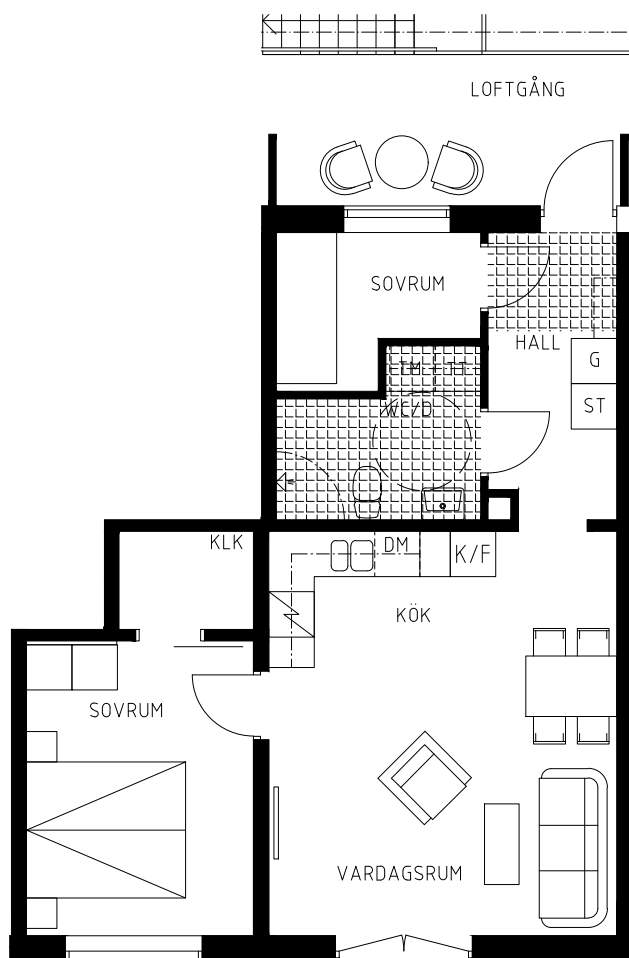

# Kv. Laxen 22

Kasinogatan 6, Malmö

Lägenhet 11

2.5 ROK  
ca 58 kvm

Skala 1:100

Avvikelser från verkligheten kan förekomma  
Rätt till ändringar förbehålls