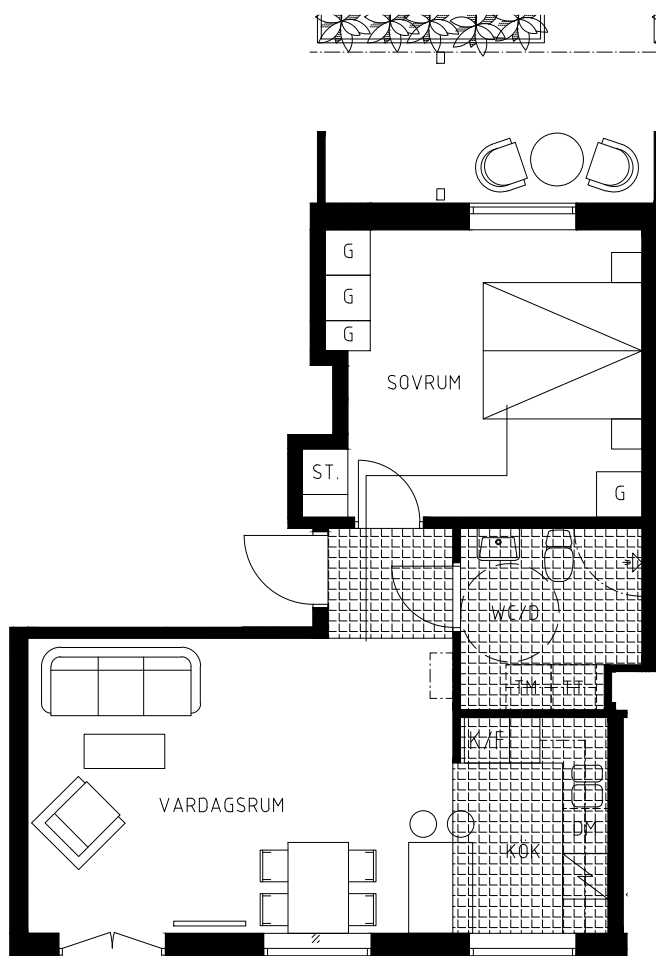

# Kv. Laxen 22

Kasinogatan 6, Malmö

Lägenhet 1

2 ROK  
ca 53 kvm

Beteckningar

-  Spis
-  Kapphylla
- K/F Kyl/Frys
- DM Förb. diskmaskin
- TM Förb. tvättmaskin
- TT Förb. torktumlare
- ST Städskåp
- G Garderobskåp

Skala 1:100

Avvikelser från verkligheten kan förekomma  
Rätt till ändringar förbehålls