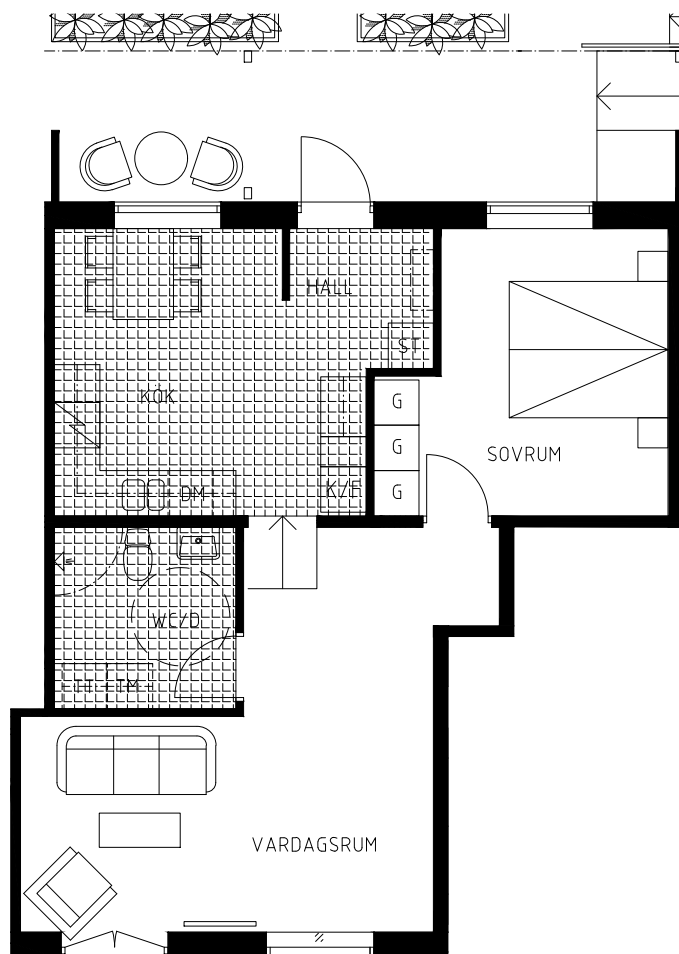

Kv. Laxen 22

Kasinogatan 6, Malmö

Lägenhet 2

2 ROK
ca 61 kvm

Beteckningar

	Spis
	Kapphylla
K/F	Kyl/Frys
DM	Förb. diskmaskin
TM	Förb. tvättmaskin
TT	Förb. torktumlare
ST	Städkåp
G	Garderobskåp

Skala 1:100

Avvikelser från verkligheten kan förekomma
Rätt till ändringar förbehålls