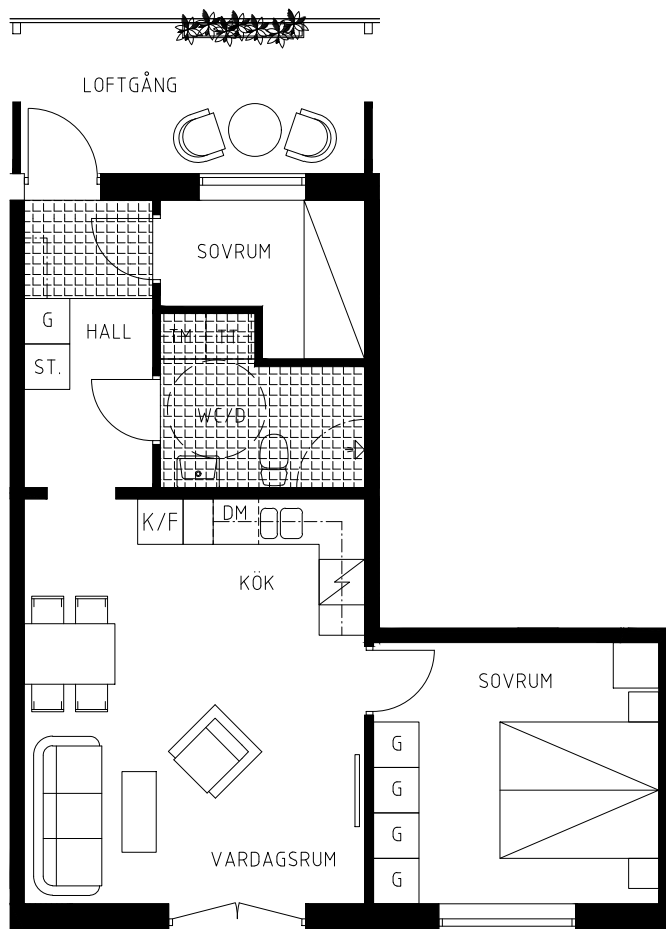

# Kv. Laxen 22

Kasinogatan 6, Malmö

Lägenhet 4

2.5 ROK  
ca 55kvm

Beteckningar

	Spis
	Kapphylla
K/F	Kyl/Frys
DM	Förb. diskmaskin
TM	Förb. tvättmaskin
TT	Förb. torktumlare
ST	Städskåp
G	Garderobskåp

Skala 1:100