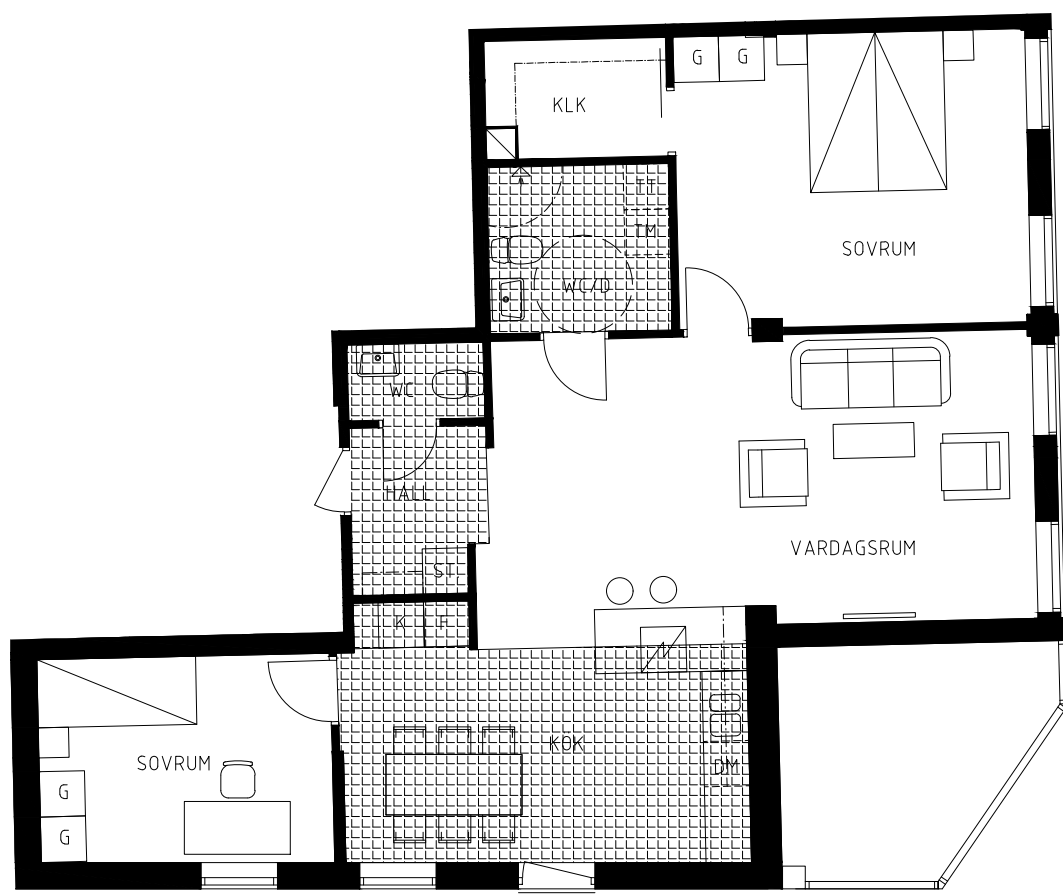

Kv. Laxen 22

Södra Förstadsgatan 30, Malmö

Lägenhet 7

3 ROK
ca 90 kvm

Beteckningar

-  Spis
-  Kaphylla
-  K/F
-  DM
-  TM
-  TT
-  ST
-  G

Skala 1:100

Avvikelser från verkligheten kan förekomma
Rätt till ändringar förbehålls