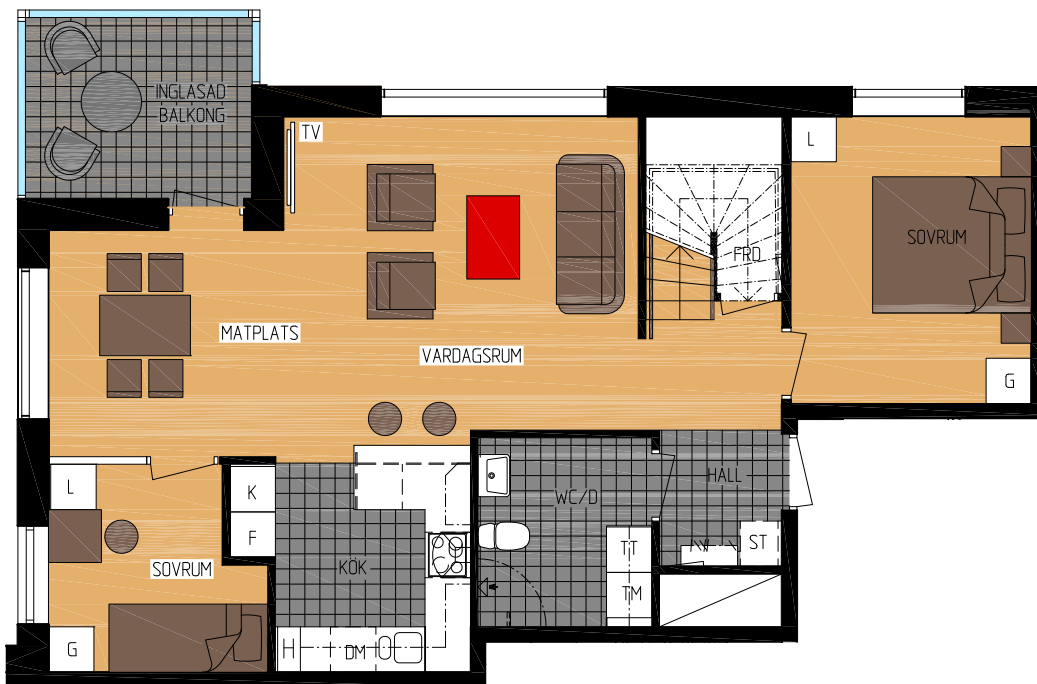

# Sege Park

Malmö

Lägenhet i 2 plan  
4 ROK 103 kvm

Beteckningar

	Spis
	Kapphylla
K	Kyl
F	Frys
DM	Diskmaskin
TM	Tvättmaskin
TT	Torktumlare
H	Högskåp
ST	Städsåkåp
G	Garderobskåp
L	Linneskåp
TV	

Skala 1:100

Rätt till ändringar förbehålls