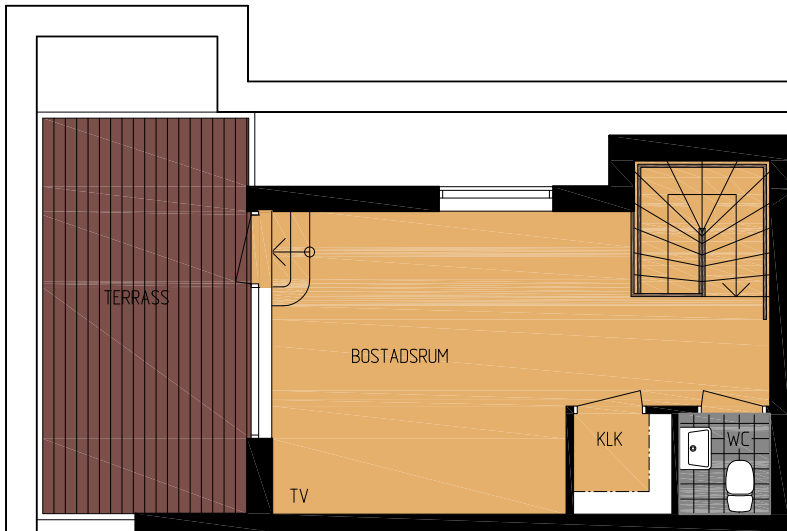

# Sege Park

Malmö

Lägenhet i 2 plan  
4 ROK 103 kvm

Beteckningar

	Spis
	Kapphylla
K	Kyl
F	Frys
DM	Diskmaskin
TM	Tvättmaskin
TT	Torktumlare
H	Högskåp
ST	Städsåkåp
G	Garderobskåp
L	Linneskåp
TV	

Skala 1:100

Rätt till ändringar förbehålls