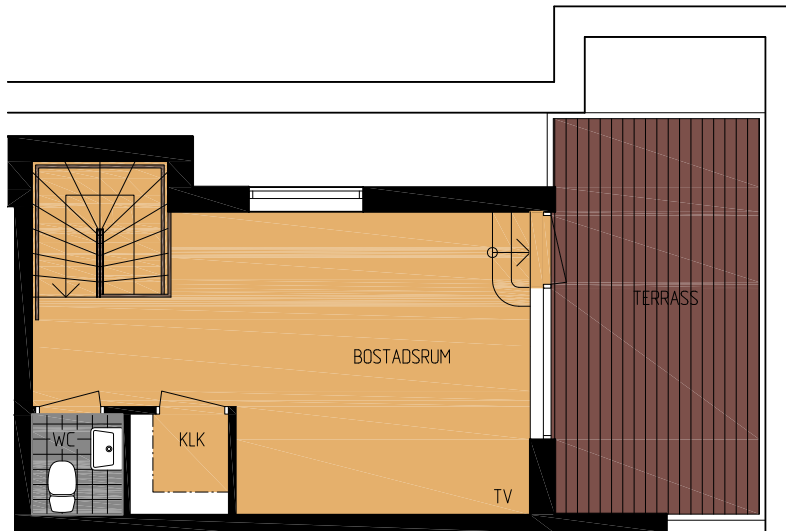

Sege Park

Malmö

Lägenhet i 2 plan
4 ROK 103 kvm

Beteckningar

	Spis
	Kapphylla
K	Kyl
F	Frys
DM	Diskmaskin
TM	Tvättmaskin
TT	Torktumlare
H	Högskåp
ST	Städsåp
G	Garderobskåp
L	Linneskåp
TV	

Skala 1:100

Rätt till ändringar förbehålls