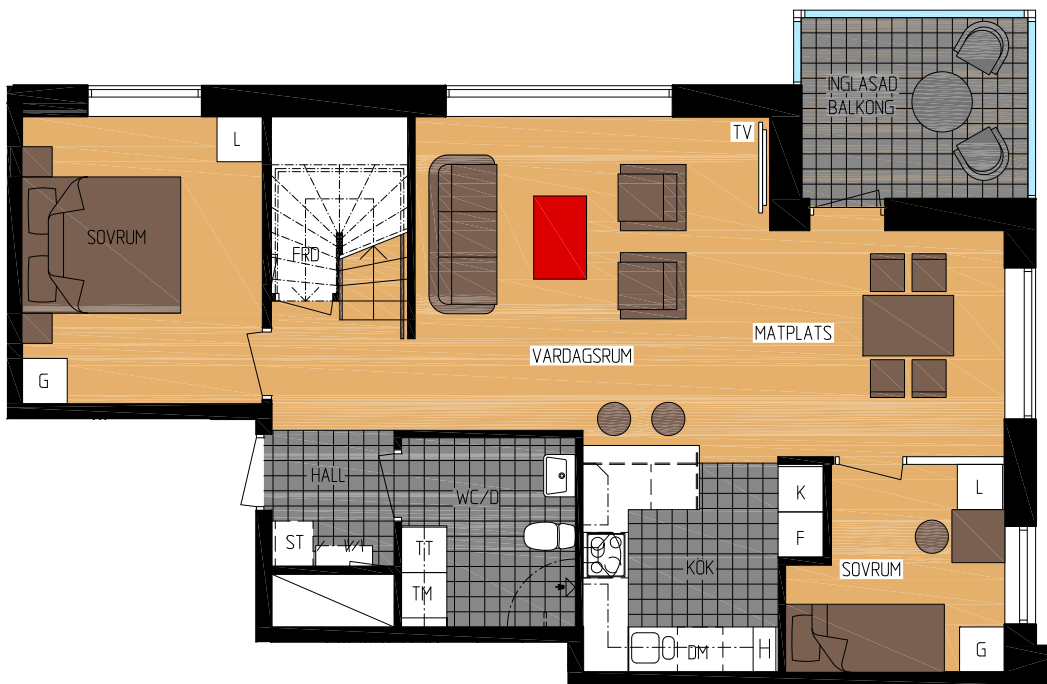

Sege Park

Malmö

Lägenhet i 2 plan
4 ROK 103 kvm

Beteckningar

	Spis
	Kapphylla
K	Kyl
F	Frys
DM	Diskmaskin
TM	Tvättmaskin
TT	Torktumlare
H	Högskåp
ST	Städsåp
G	Garderobskåp
L	Linneskåp
TV	

Skala 1:100

Rätt till ändringar förbehålls