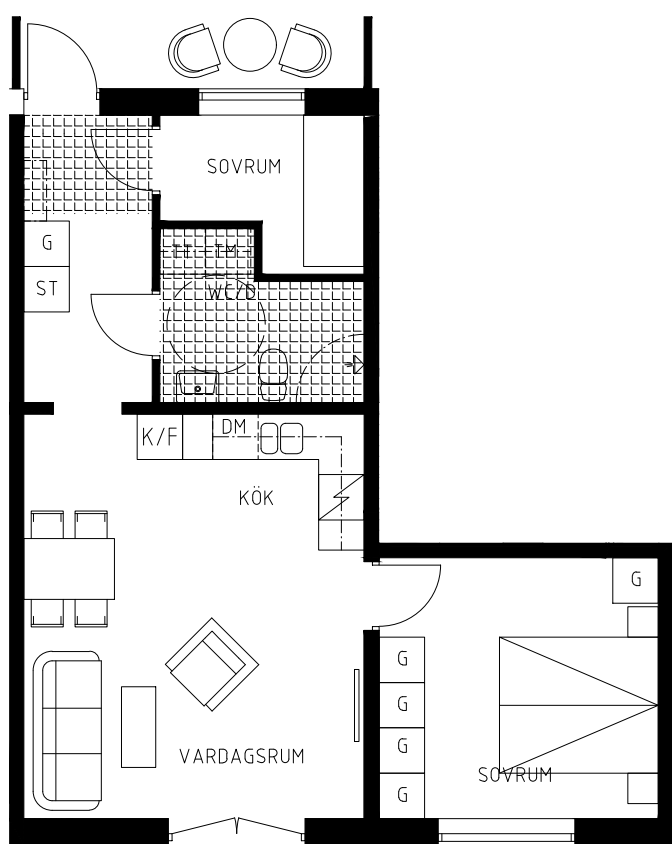

Kv. Laxen 22

Kasinogatan 6, Malmö

Lägenhet 12

2.5 ROK
ca 55 kvm

Beteckningar

-  Spis
-  Kapphylla
-  Kyl/Frys
-  Förb. diskmaskin
-  Förb. tvättmaskin
-  Förb. torktumlare
-  Städskåp
-  Garderobskåp

Skala 1:100