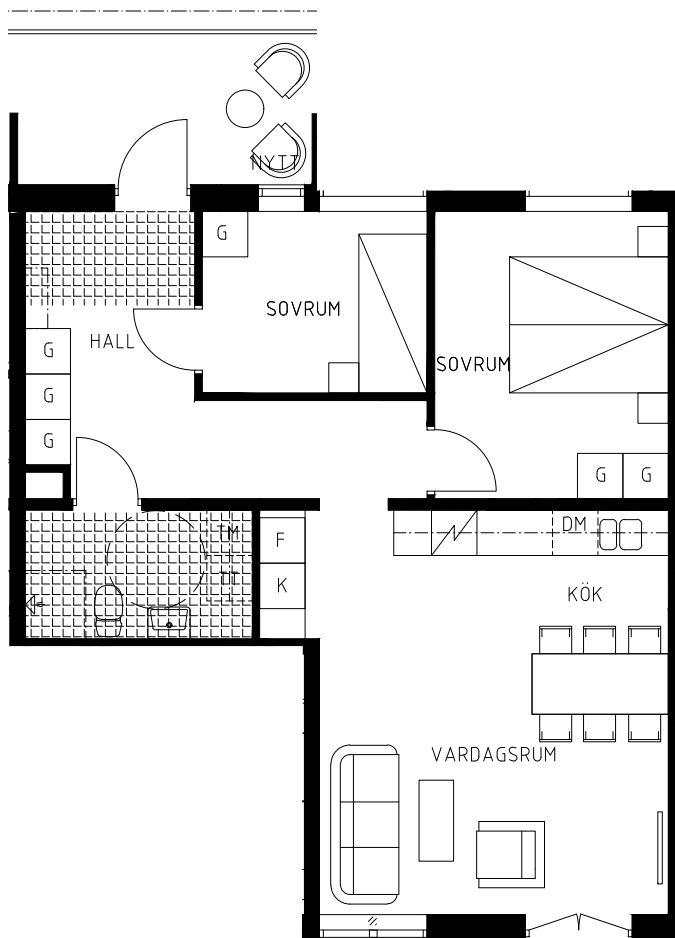

# Kv. Laxen 22

Kasinogatan 6, Malmö

Lägenhet 13

3 ROK  
ca 65 kvm

## Beteckningar

-  Spis
-  Kapphylla
-  K/F
-  DM
-  TM
-  TT
-  ST
-  G

Skala 1:100

Avvikelser från verkligheten kan förekomma  
Rätt till ändringar förbehålls