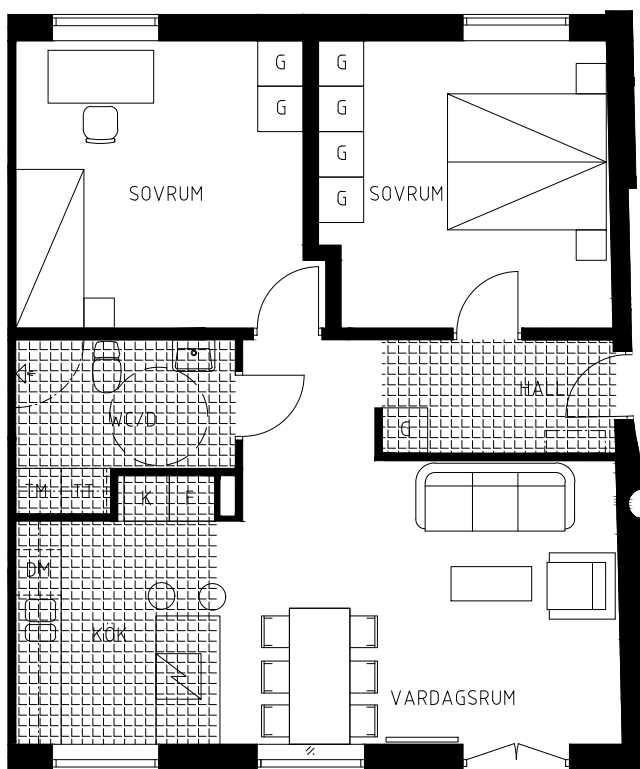

Kv. Laxen 22

Södra Förstadsgatan 30, Malmö

Lägenhet 14

3 ROK
ca 74 kvm

Beteckningar

-  Spis
-  Kapphylla
-  K/F
-  DM
-  TT
-  ST
-  G

Skala 1:100

Avvikelser från verkligheten kan förekomma
Rätt till ändringar förbehålls