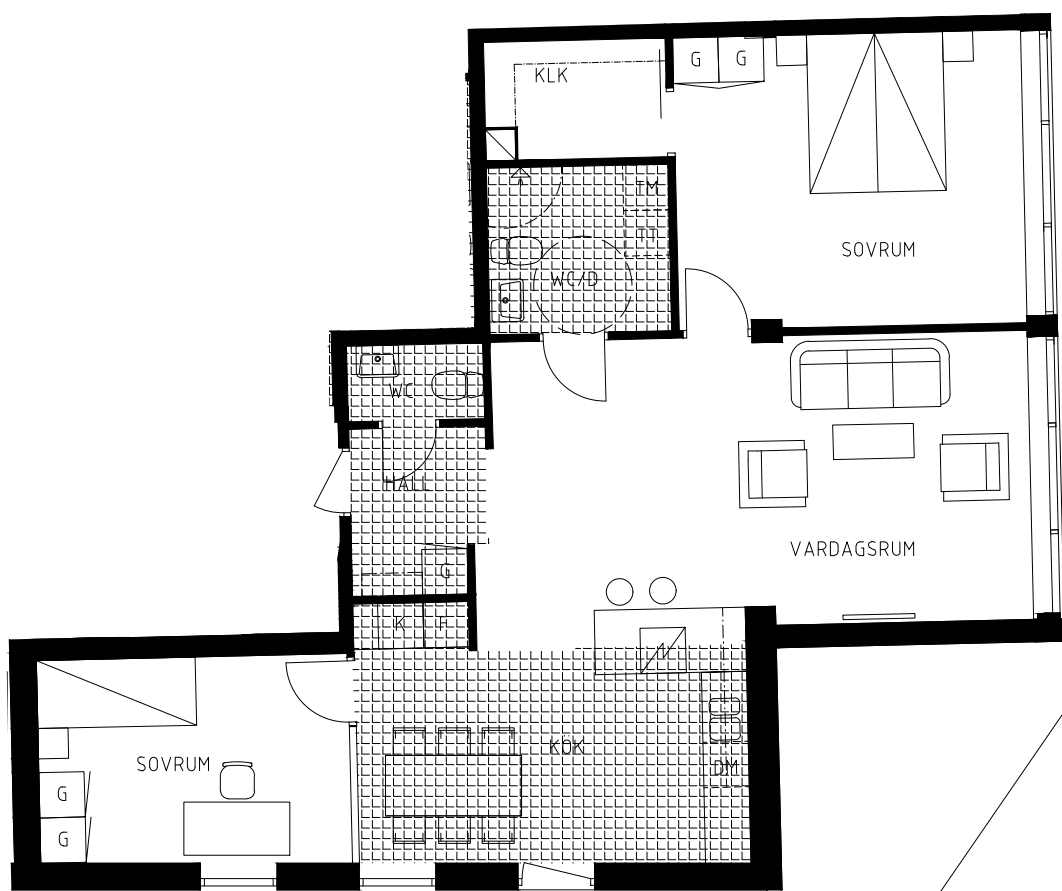

Kv. Laxen 22

Södra Förstadsgatan 30, Malmö

Lägenhet 15

3 ROK
ca 90 kvm

Beteckningar

-  Spis
-  Kapphylla
-  Kyl/Frys
-  Förb. diskmaskin
-  Förb. tvättmaskin
-  Förb. torktumlare
-  Städskep
-  Garderobskåp

Skala 1:100

Avvikelser från verkligheten kan förekomma
Rätt till ändringar förbehålls