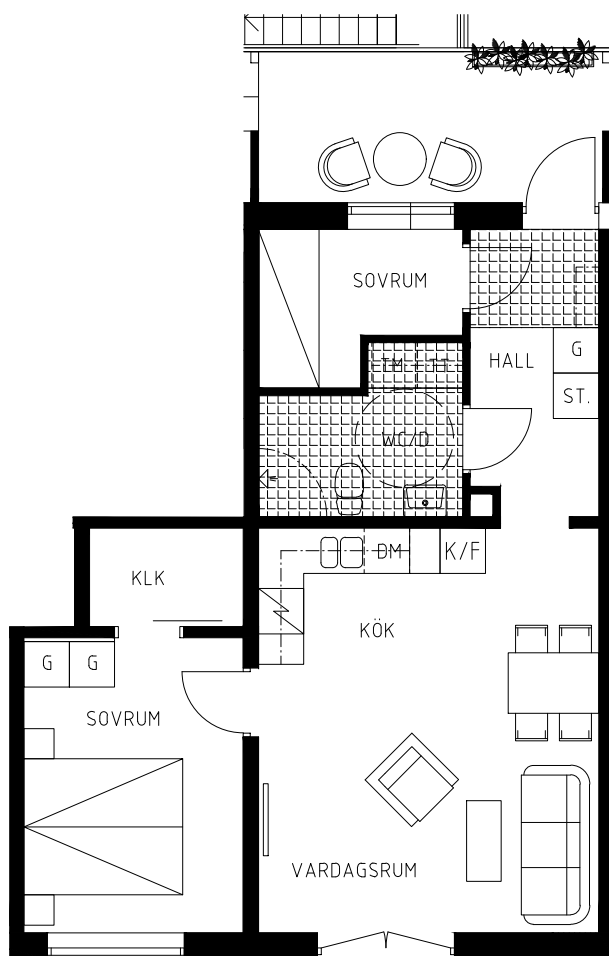

Kv. Laxen 22

Kasinogatan 6, Malmö

Lägenhet 3

2.5 ROK
ca 57 kvm

Beteckningar

-  Spis
-  Kapphylla
-  K/F
-  DM
-  TM
-  TT
-  ST
-  G

Skala 1:100

Avvikelse från verkligheten kan förekomma
Rätt till ändringar förbehålls