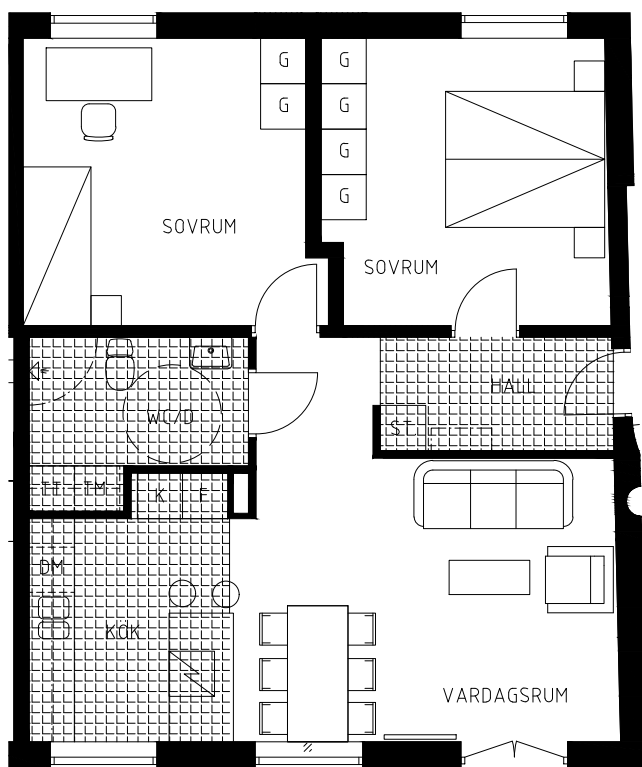

Kv. Laxen 22

Södra Förstadsgatan 30, Malmö

Lägenhet 6

3 ROK
ca 72 kvm

Beteckningar

-  Spis
-  Kapphylla
-  K/F
-  DM
-  TM
-  TT
-  ST
-  G

Skala 1:100

Avvikelser från verkligheten kan förekomma
Rätt till ändringar förbehålls

Contentus BoBra!