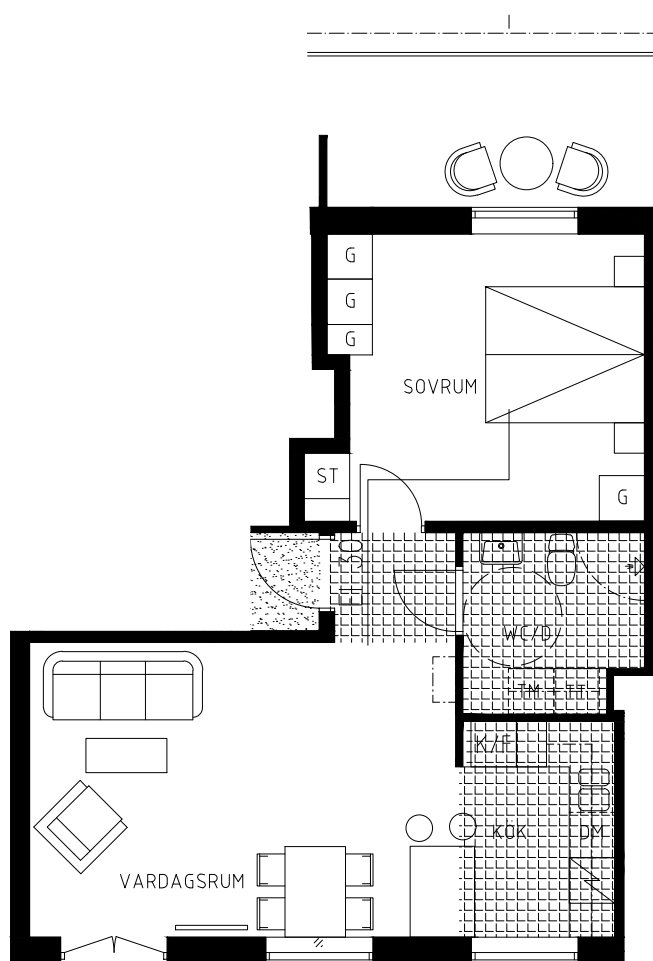

Kv. Laxen 22

Kasinogatan 6, Malmö

Lägenhet 9

2 ROK
ca 53 kvm

Beteckningar

	Spis
	Kapphylla
K/F	Kyl/Frys
DM	Förb. diskmaskin
TM	Förb. tvättmaskin
TT	Förb. torktumlare
ST	Städsåk
G	Garderobskåp

Skala 1:100

Avvikelser från verkligheten kan förekomma
Rätt till ändringar förbehålls