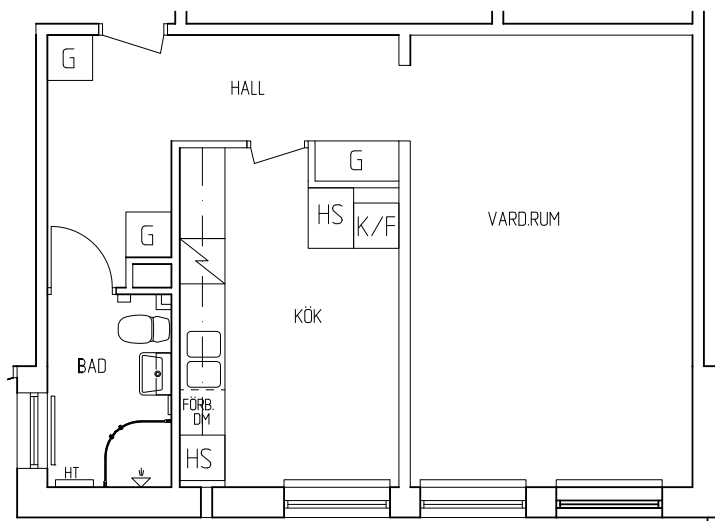

# Kv. Kronodirektören 3

Ramels väg 23,25,35,37 Malmö

Lägenhet N  
1 ROK 51 kvm

## Beteckningar

	Spis
	Kapphylla
K/F	Kyl/Frys
DM	Förb. diskmaskin
TM	Förb. tvättmaskin
HT	Handdukstork
ST	Städskap
SK	Skafferiskåp
G	Garderobskåp

Skala 1:100

Avvikelser från verkligheten kan förekomma  
Rätt till ändringar förbehålls