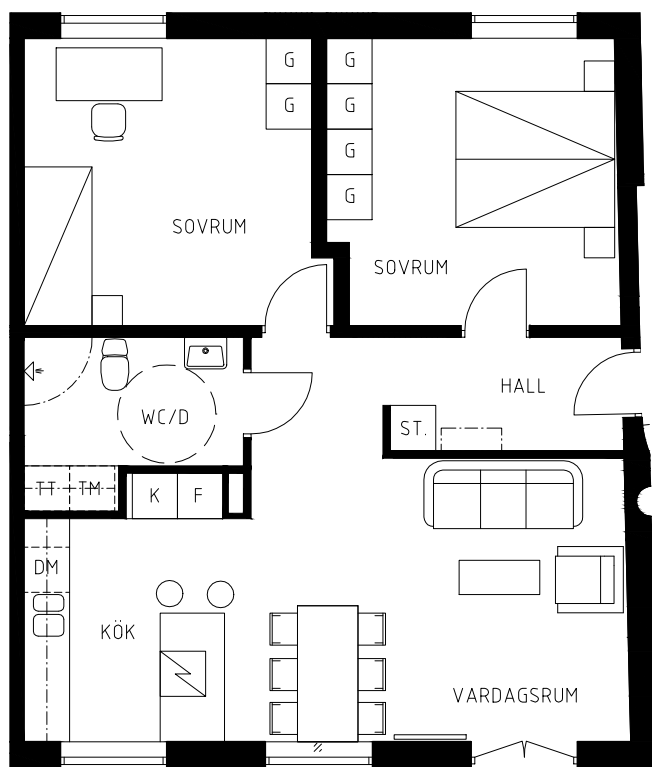

# Kv. Laxen 22

Södra Förstadsgatan 30, Malmö

Lägenhet 6  
Lägenhet 14

3 ROK  
ca 73 kvm

## Beteckningar

	Spis
	Kapphylla
K/F	Kyl/Frys
DM	Förb. diskmaskin
TM	Förb. tvättmaskin
TT	Förb. torktumlare
ST	Städskåp
G	Garderobskåp

Skala 1:100

Avvikelser från verkligheten kan förekomma  
Rätt till ändringar förbehålls