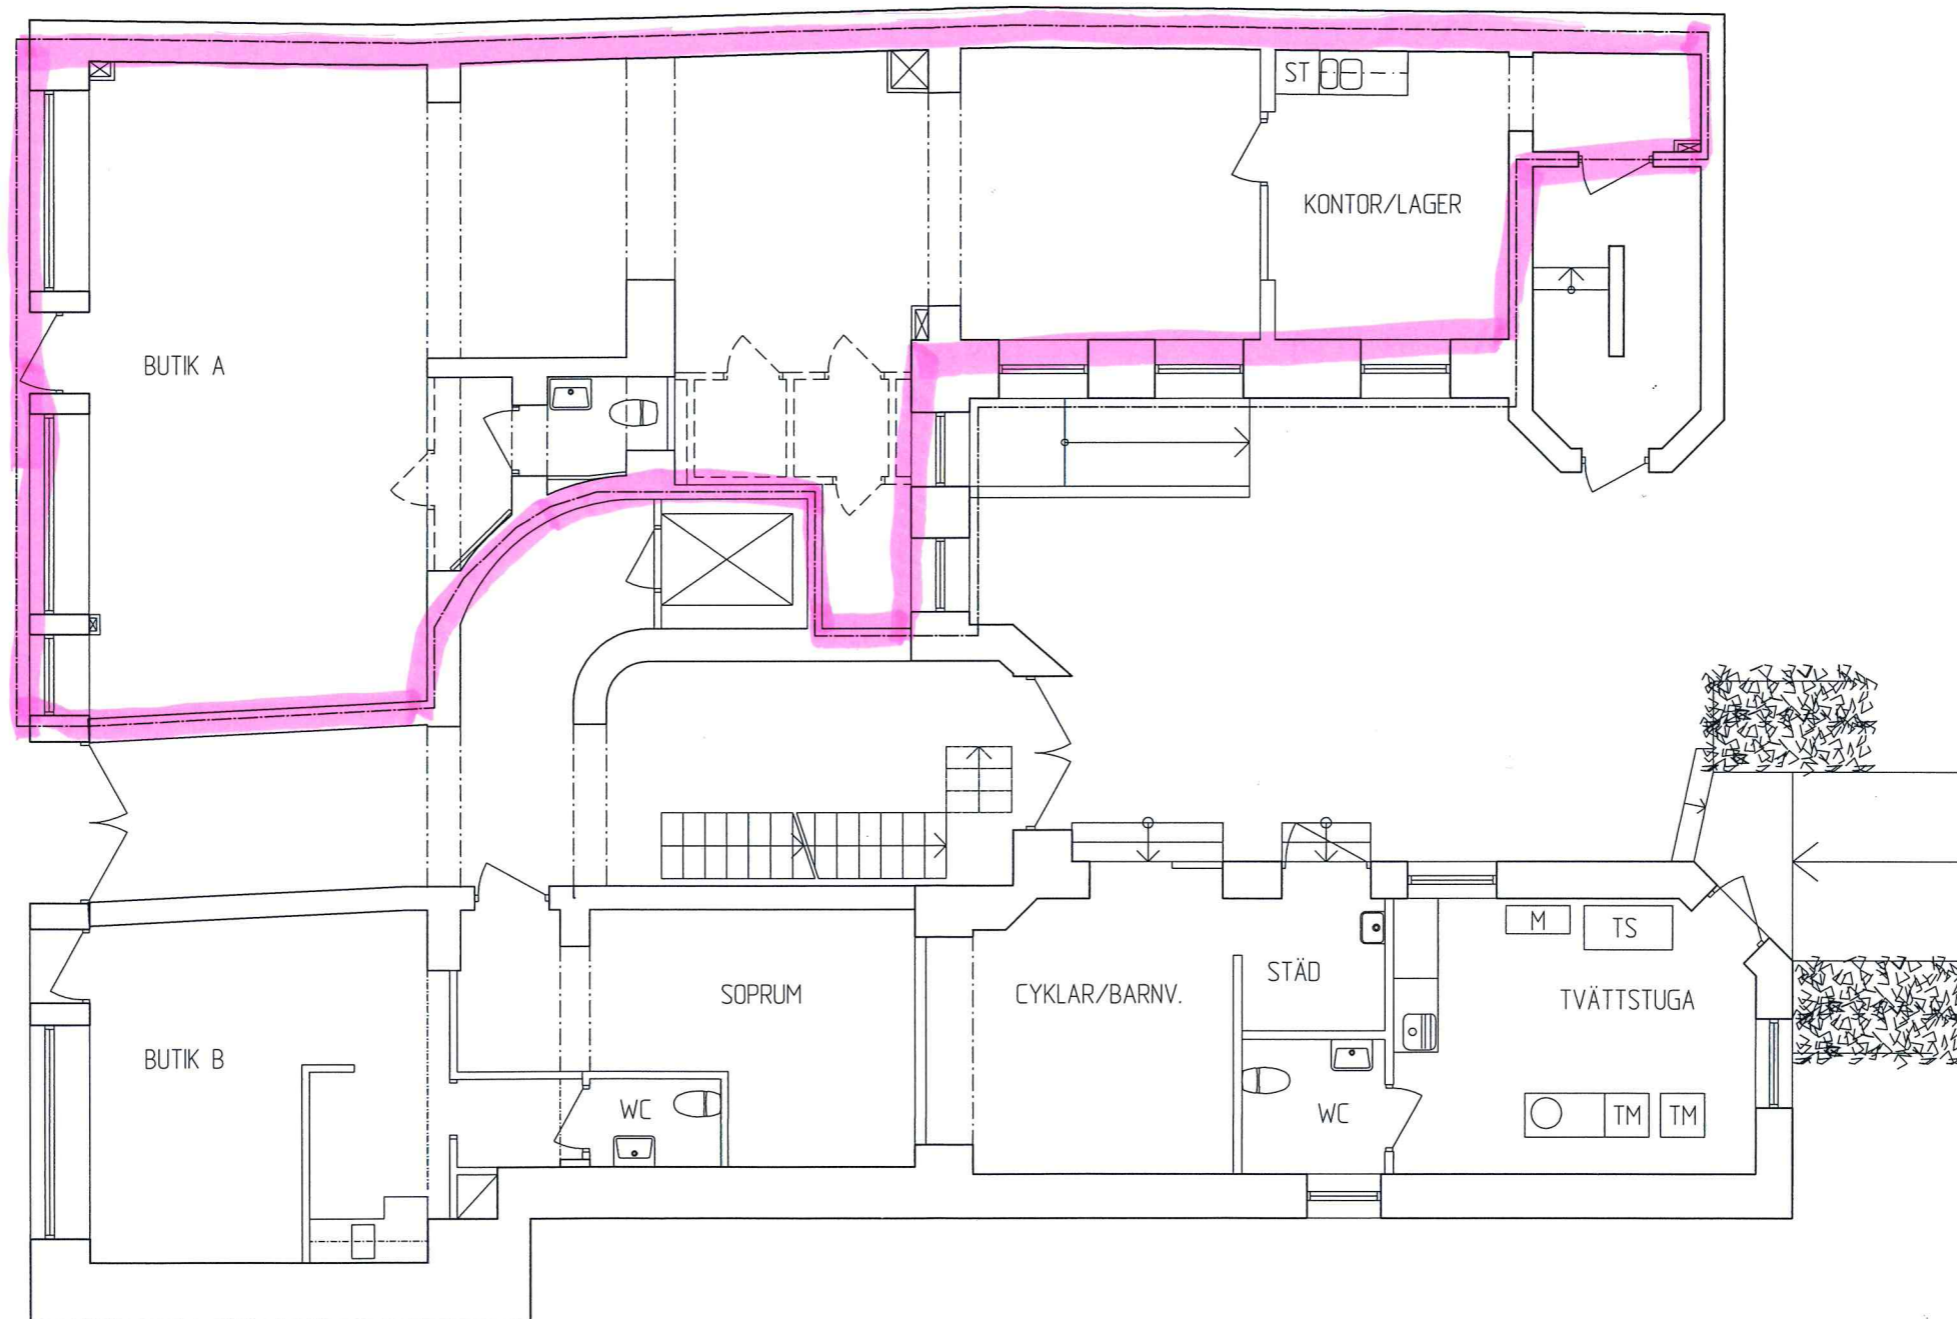

RITNINGEN ÄR UPPRÄTTAD EFTER TILLGÅNGLIGA PAPPERSKOPIOR.
AVVIKELSER FRÅN VERKLIGHETEN KAN FÖREKOMMA.

PLAN 1 - BOTTENPLAN
BUTIKSLOKAL A
119 m²

BET	ANT	ÄNDRINGEN AVSER	SIGN	DATUM
RELATIONSHANDLING				
ELEFANTEN 37 - MALMÖ				
nparkitekter				
Västerleden 41 Box 1034 271 00 Ystad Tel: 0411-55 75 30 www.nparkitekter.se				
CONTENTUS				
MALMÖ				
PLAN 1 - BOTTENPLAN				
BUTIKSLOKAL A				
UPPDRAG NR	my-k	RITAD AV	me	HANDLÄGGARE
DATUM	2019-01-17	ANSVARIG	my-k	
SKALA	A1 150	SKALA	A3 1100	NUMMER
				I BET
				A-40-1-R101