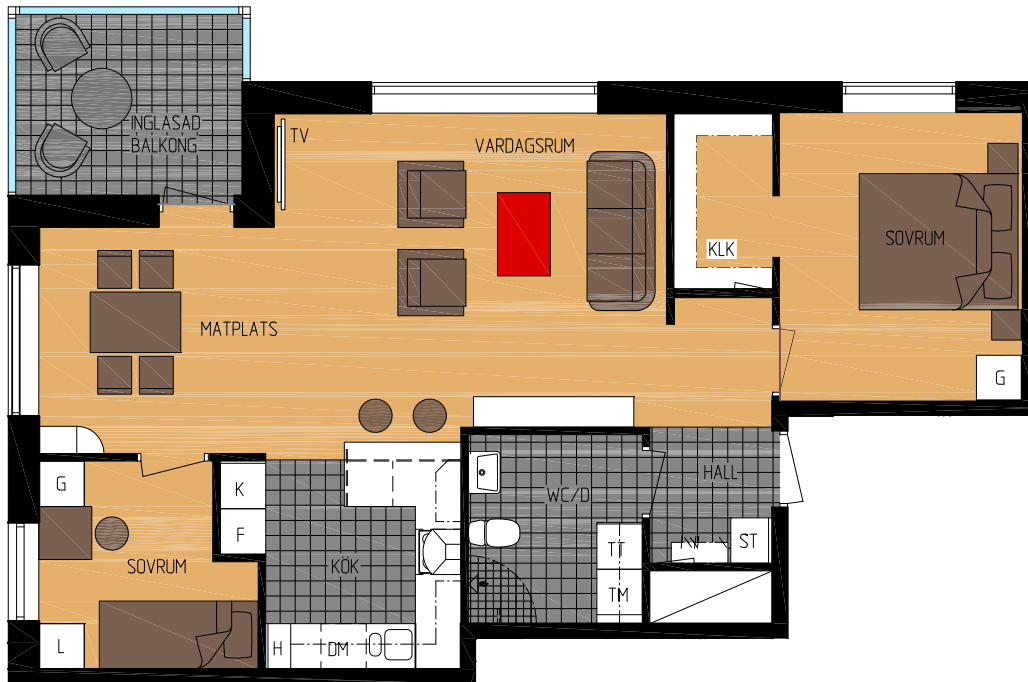

# Sege Park

Malmö

Lägenhet  
3 ROK 76 kvm

Skala 1:100

Beteckningar

	Spis
	Kapphylla
K	Kyl
F	Frys
DM	Diskmaskin
TM	Tvättmaskin
TT	Torktumlare
H	Högskåp
ST	Städsåp
G	Garderobskåp
L	Linneskåp
TV	

Rätt till ändringar förbehålls