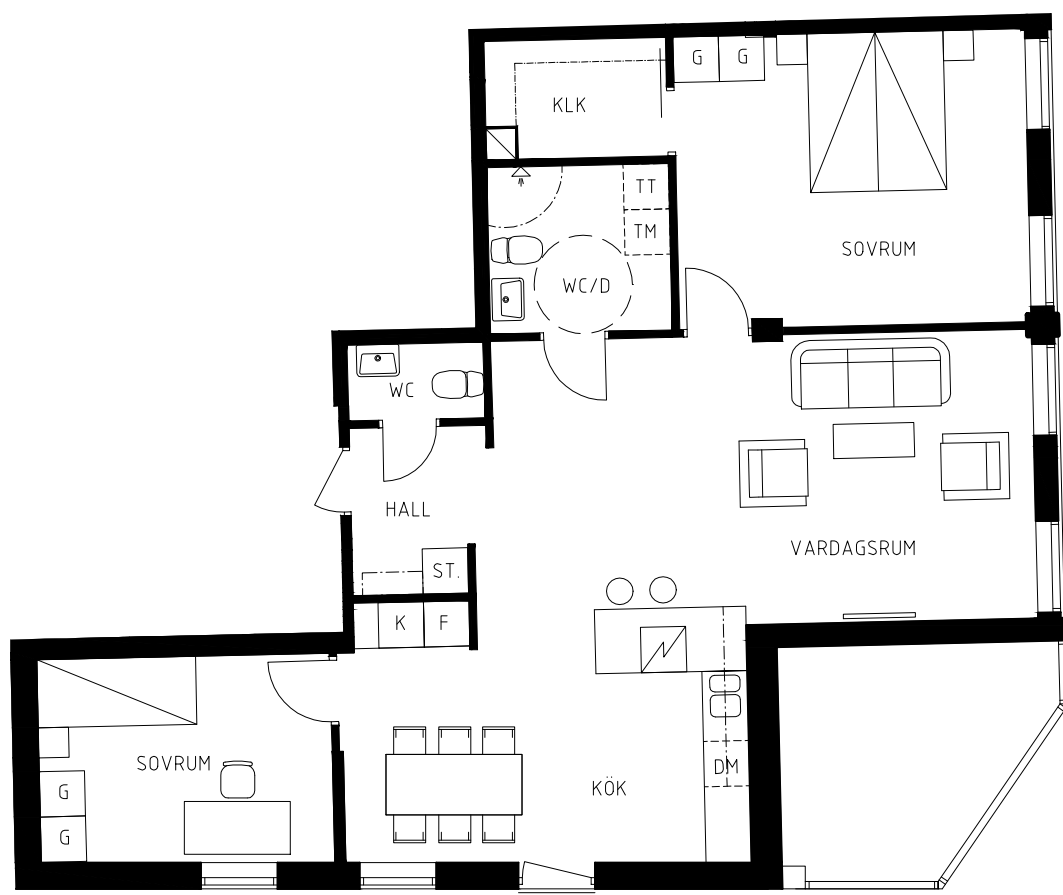

# Kv. Laxen 22

Södra Förstadsgatan 30, Malmö

Lägenhet 7  
Lägenhet 15

3 ROK  
ca 90 kvm

## Beteckningar

-  Spis
-  Kapphylla
-  K/F
-  DM
-  TM
-  TT
-  ST
-  G

Skala 1:100

Avvikelser från verkligheten kan förekomma  
Rätt till ändringar förbehålls

Södra Förstadsgatan

Kasinogatan