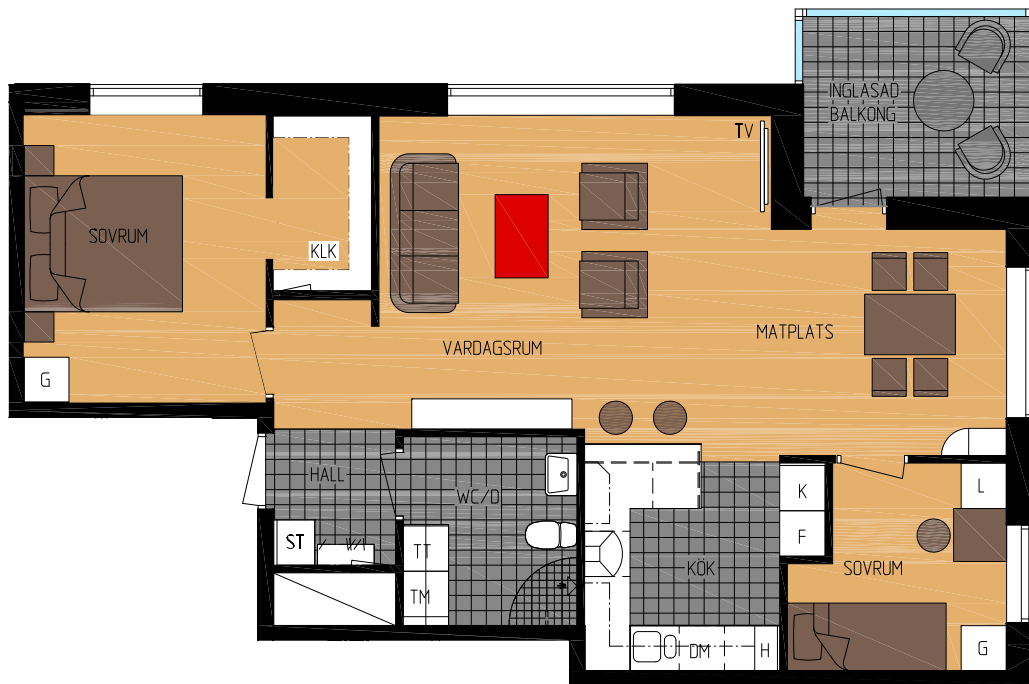

Sege Park

Malmö

Lägenhet
3 ROK 76 kvm

Skala 1:100

Beteckningar

	Spis
	Kapphylla
K	Kyl
F	Frys
DM	Diskmaskin
TM	Tvättmaskin
TT	Torktumlare
H	Högskap
ST	Städskap
G	Garderobskåp
L	Linneskåp
TV	

Rätt till ändringar förbehålls