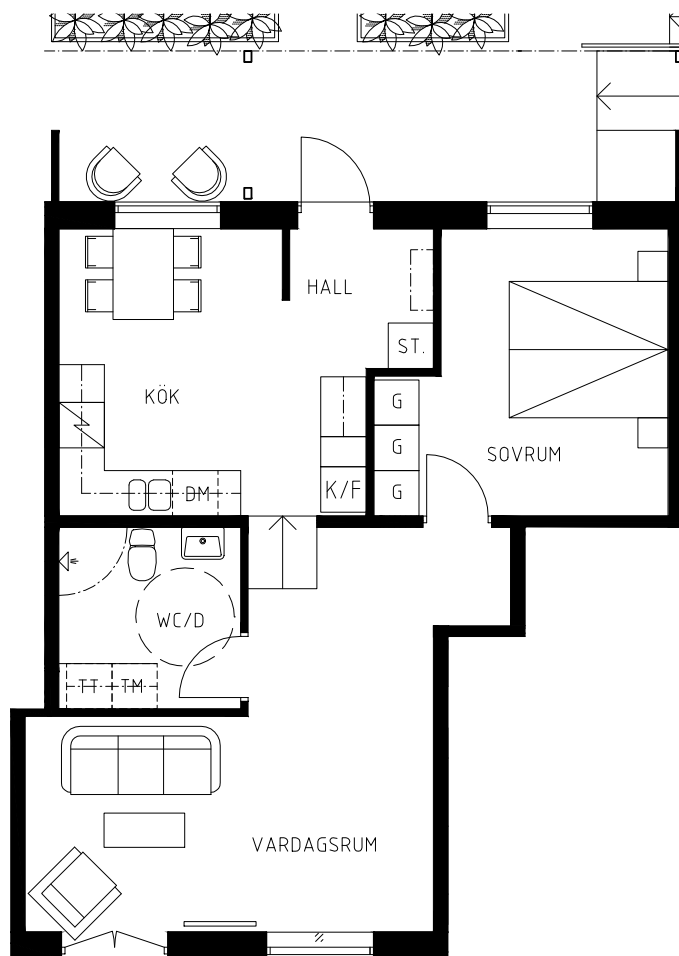

Kv. Laxen 22

Kasinogatan 6, Malmö

Lägenhet 2
Lägenhet 10

2 ROK
ca 60 kvm

Beteckningar

Spis

Kapphylla

K/F